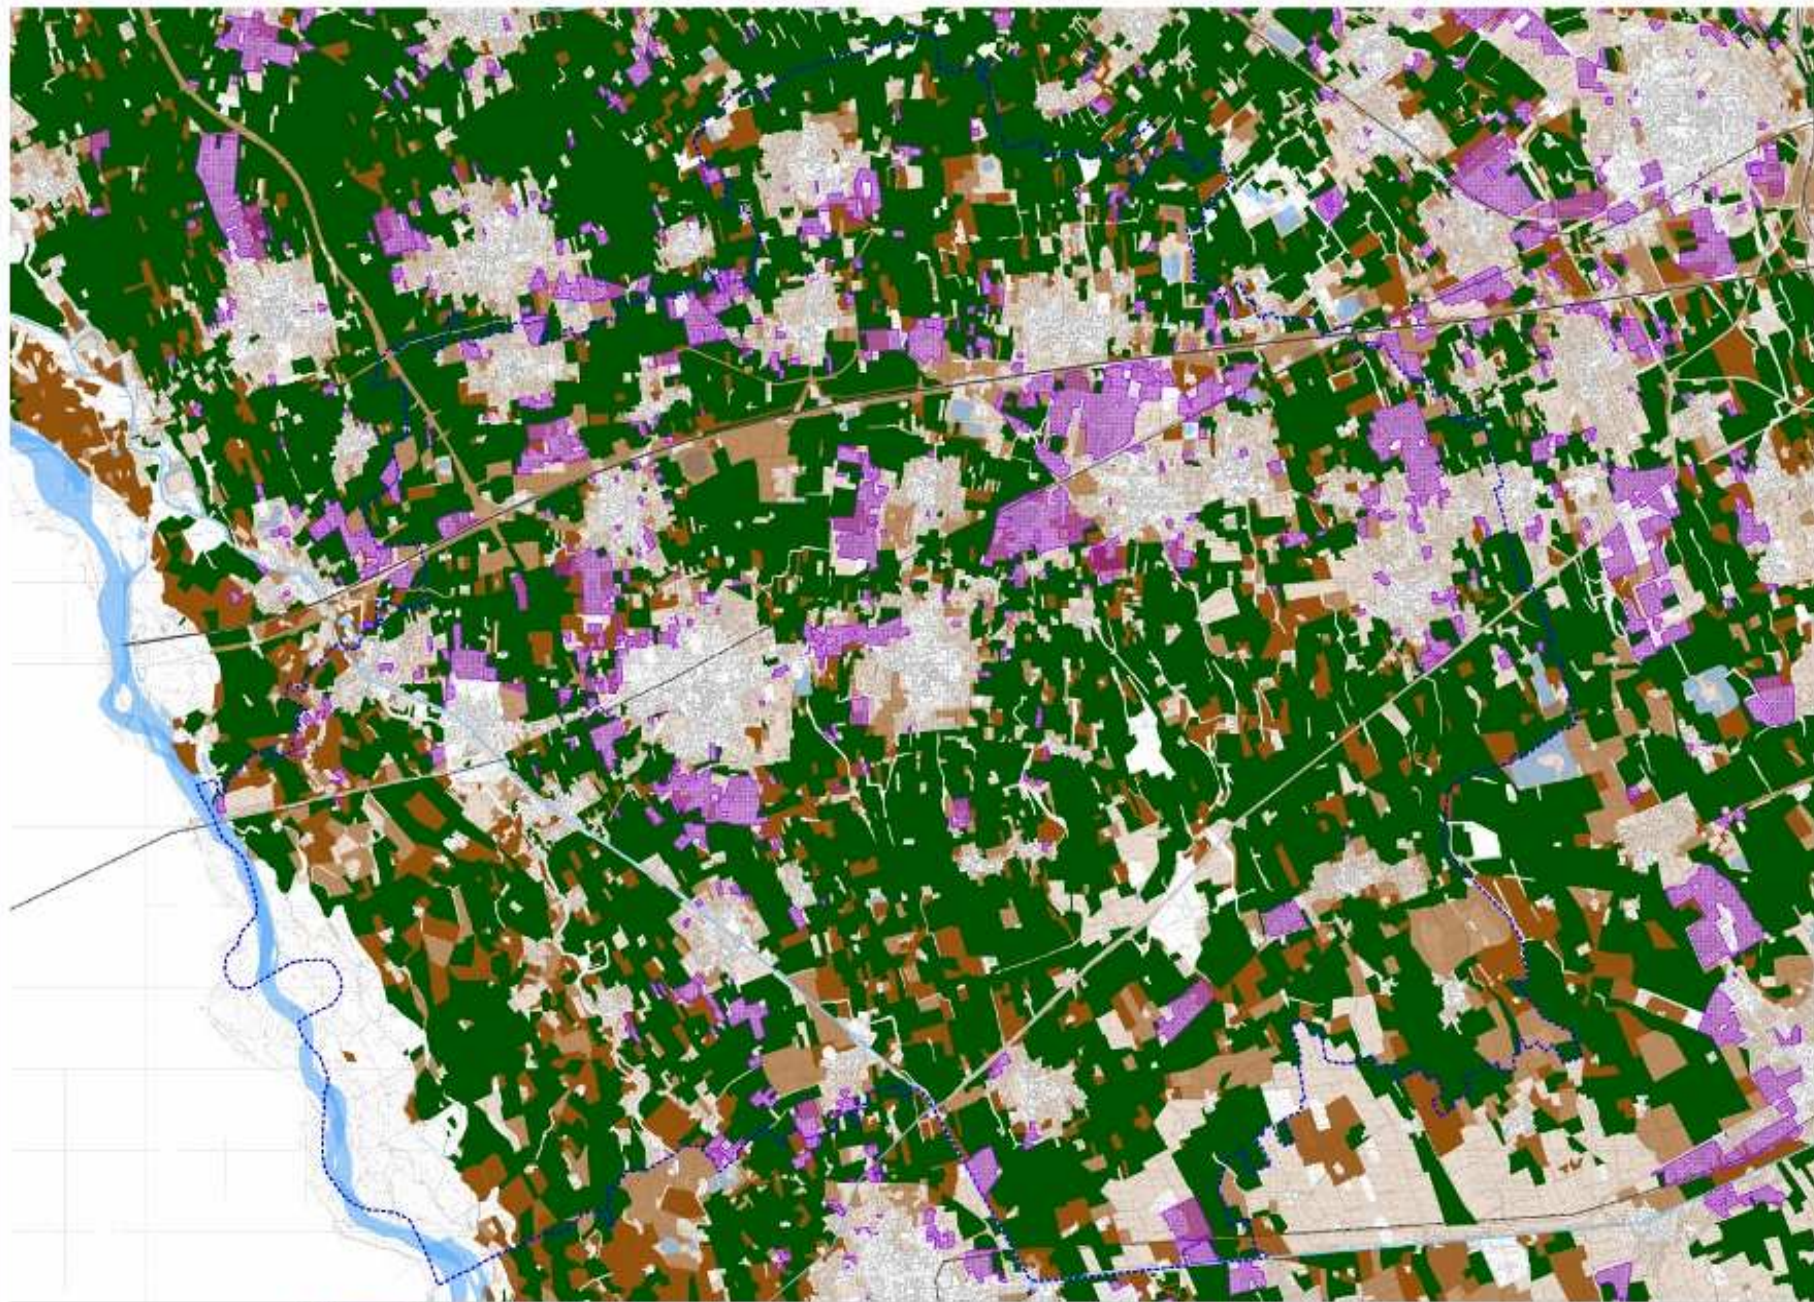

Note sul territorio dell'Est Ticino

Andrea Calori – Laboratorio di Progettazione Ecologica del Politecnico di Milano

Bareggio - 13.01.2012

legenda

seminativo consolidato

cambio di funzione 2007-2009

cambio di funzione 2007-1999

cambio di funzione 1955-1999

seminativi

rielaborazione sulla base dei dati DUSAF: gai (1955) - dusaf 1.0 (1999) - dusaf 2.0 (2007) - dusaf 3.0 (2009)

legenda

territorio seminativo dismesso e urbanizzato

seminativo consolidato

cambio di funzione 2007-2009

cambio di funzione 2007-1999

cambio di funzione 1955-1999

da seminativo a urbanizzato

rielaborazione sulla base dei dati DUSAF: gai (1955) - dusaf 1.0 (1999) - dusaf 2.0 (2007) - dusaf 3.0 (2009)

da seminativo a industriale

rielaborazione sulla base dei dati DUSAF: gai (1955) - dusaf 1.0 (1999) - dusaf 2.0 (2007) - dusaf 3.0 (2009)

legenda

territorio seminativo dismesso e trasformato ad ambito estrattivo