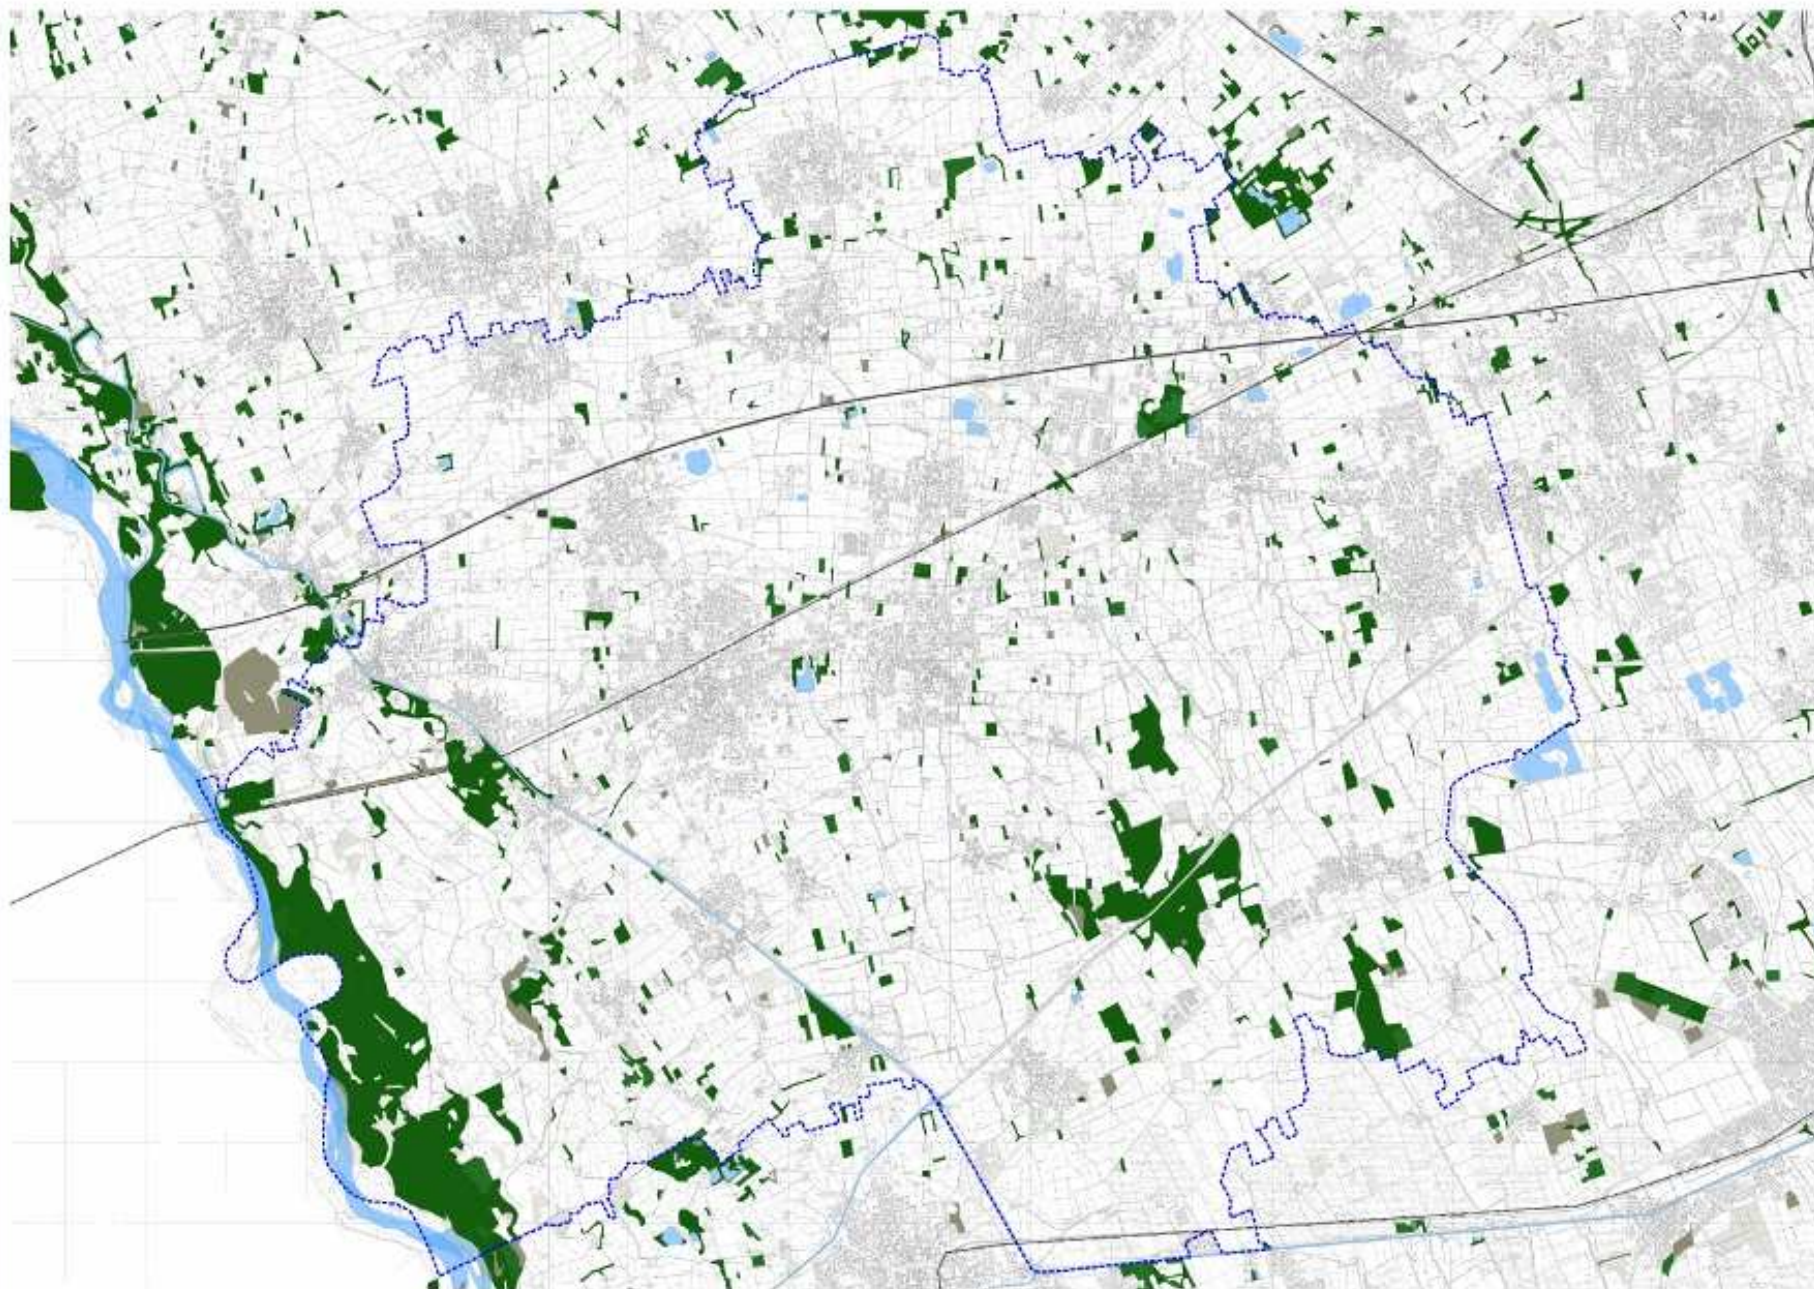

nuove aree industriali 2007-2009

aree artigianali e industriali

rielaborazione sulla base dei dati DUSAF: gai (1955) - dusaf 1.0 (1999) - dusaf 2.0 (2007) - dusaf 3.0 (2009)

legenda

risaia consolidata

cambio di funzione 2007-2009

cambio di funzione 2007-1999

cambio di funzione 1955-1999

legenda

bosco consolidato

cambio di funzione 2007-2009

cambio di funzione 2007-1999

cambio di funzione 1955-1999

la superficie boscata