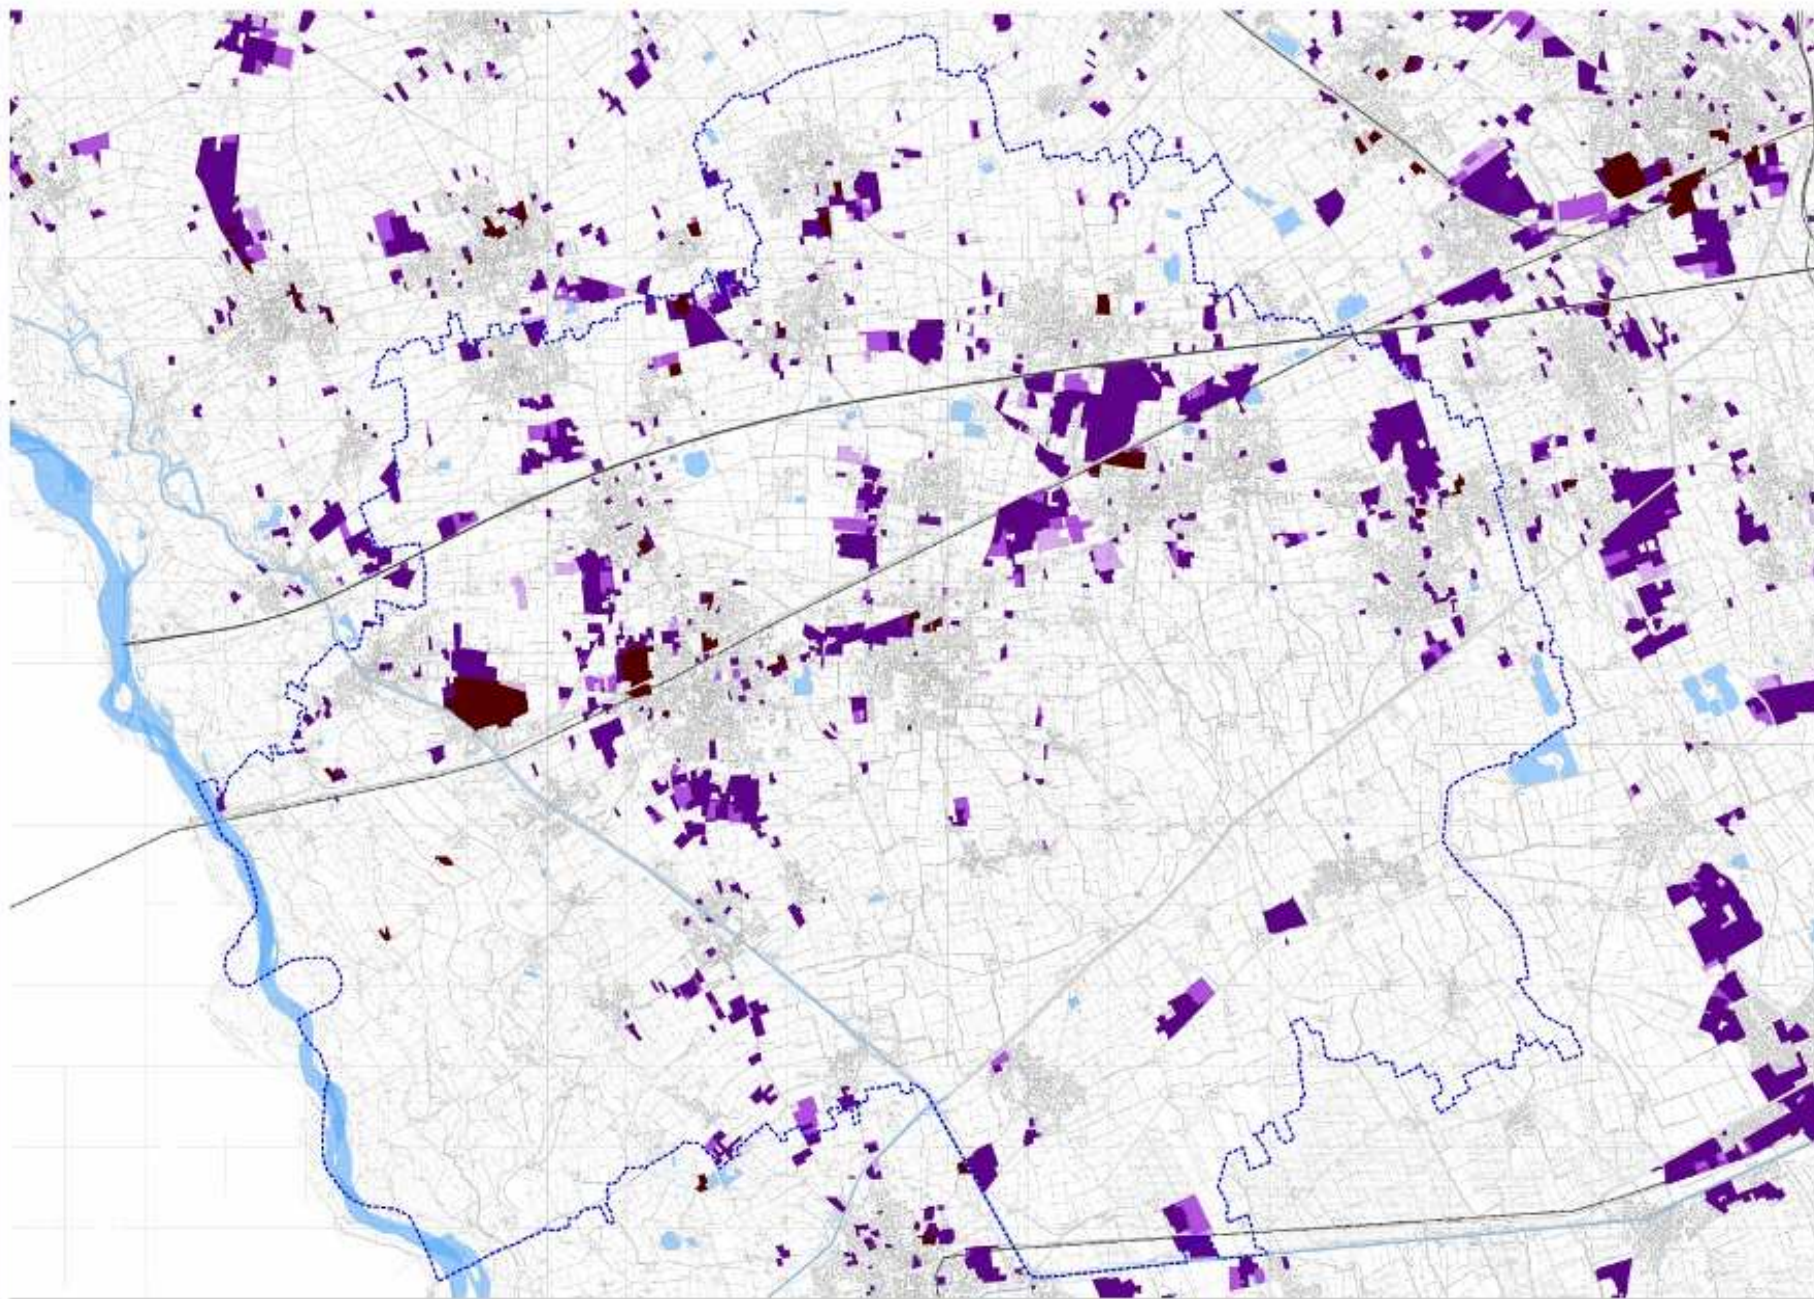

da seminativo a industriale

rielaborazione sulla base dei dati DUSAF: gai (1955) - dusaf 1.0 (1999) - dusaf 2.0 (2007) - dusaf 3.0 (2009)

legenda

territorio seminativo dismesso e trasformato ad ambito estrattivo

seminativo consolidato

cambio di funzione 2007-2009

cambio di funzione 2007-1999

cambio di funzione 1955-1999

da seminativo a ambito estrattivo

rielaborazione sulla base dei dati DUSAF: gai (1955) - dusaf 1.0 (1999) - dusaf 2.0 (2007) - dusaf 3.0 (2009)

legenda

tessuto urbanizzato

rielaborazione sulla base dei dati DUSAF: qai (1955) - dusaf 1.0 (1999) - dusaf 2.0 (2007) - dusaf 3.0 (2009)

legenda

aree industriali storiche

nuove aree industriali 1955-1999

nuove aree industriali 1999-2007