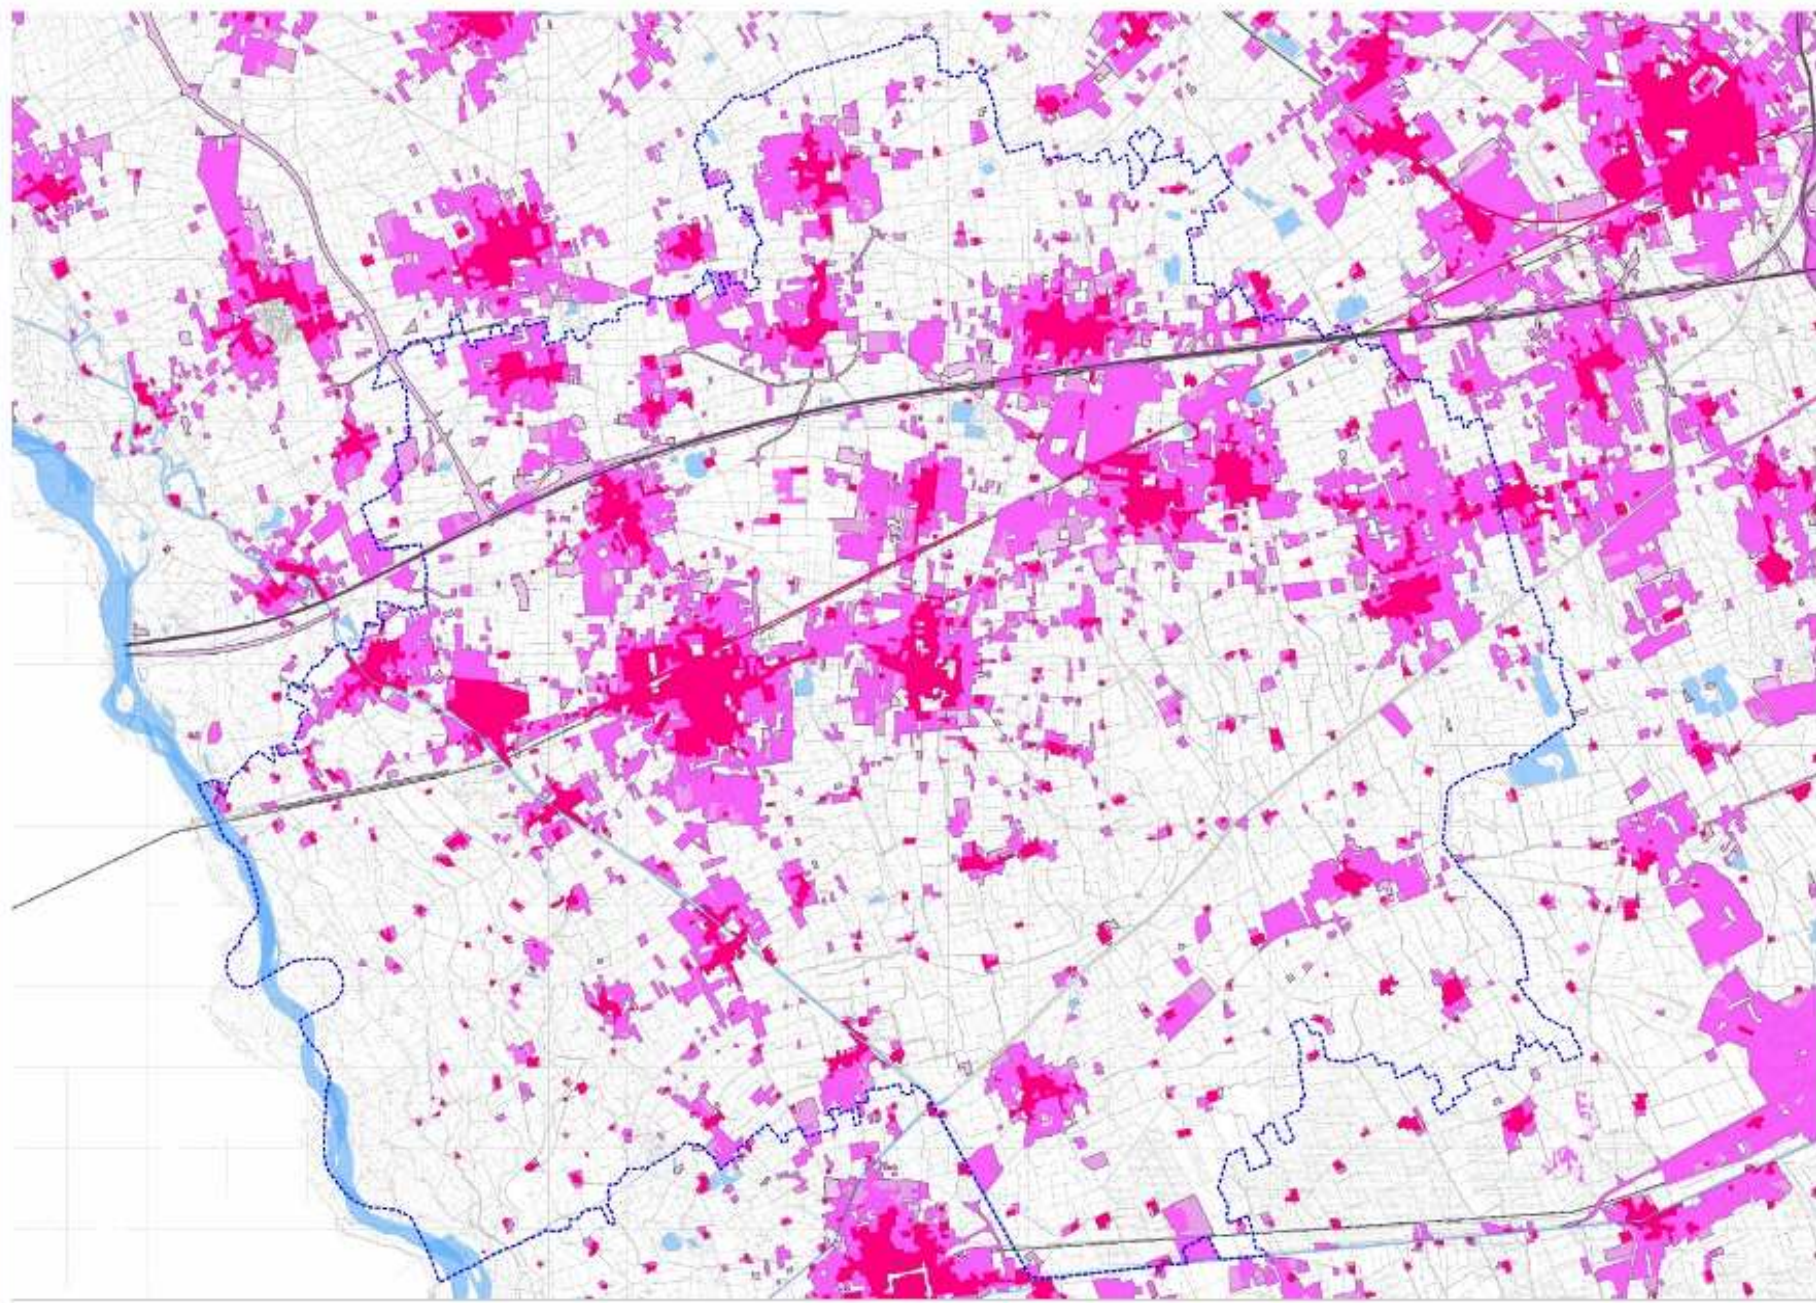

da seminativo a industriale

rielaborazione sulla base dei dati DUSAF: gai (1955) - dusaf 1.0 (1999) - dusaf 2.0 (2007) - dusaf 3.0 (2009)

legenda

territorio seminativo dismesso e trasformato ad ambito estrattivo

seminativo consolidato

cambio di funzione 2007-2009

cambio di funzione 2007-1999

cambio di funzione 1955-1999

da seminativo a ambito estrattivo

rielaborazione sulla base dei dati DUSAF: gai (1955) - dusaf 1.0 (1999) - dusaf 2.0 (2007) - dusaf 3.0 (2009)